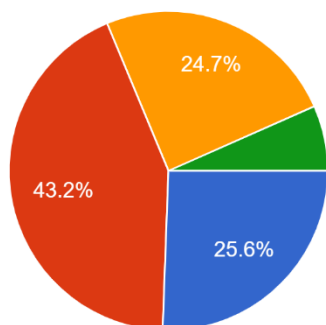

438 件の回答

1 4. 進路や自分の生き方に関する事で先生に相談できる。

438 件の回答

1 5. 行事に主体的に取り組んでいる。

438 件の回答

16. 学校行事や学級活動を通して活躍する場面がある。

438 件の回答

- A: あてはまる
- B: ややあてはまる
- C: あまりあてはまらない
- D: あてはまらない

17. クラスでの生活は楽しい。

438 件の回答

- A: あてはまる
- B: ややあてはまる
- C: あまりあてはまらない
- D: あてはまらない

18. 部活動が楽しく、熱心に取り組めた。

438 件の回答

- A: あてはまる
- B: ややあてはまる
- C: あまりあてはまらない
- D: あてはまらない
- E: 入部していない。

19. 学年便りなど、学校からのプリント類はその日のうちに保護者に渡している。