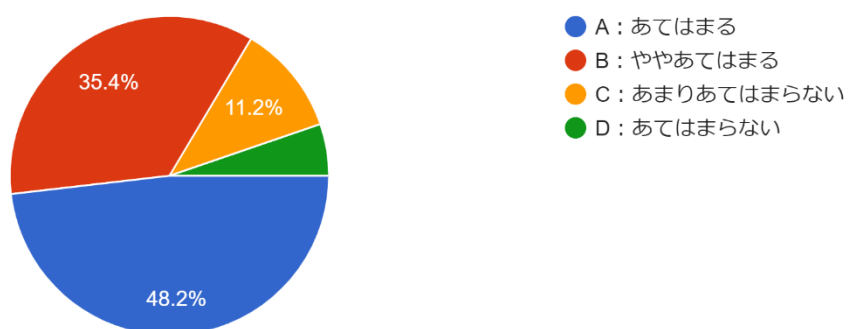

438 件の回答

1 4. 進路や自分の生き方に関する事で先生に相談できる。

438 件の回答

1 5. 行事に主体的に取り組んでいる。

438 件の回答

16. 学校行事や学級活動を通して活躍する場面がある。

438 件の回答

- A: あてはまる
- B: ややあてはまる
- C: あまりあてはまらない
- D: あてはまらない

17. クラスでの生活は楽しい。

438 件の回答

- A: あてはまる
- B: ややあてはまる
- C: あまりあてはまらない
- D: あてはまらない

18. 部活動が楽しく、熱心に取り組めた。

438 件の回答

- A: あてはまる
- B: ややあてはまる
- C: あまりあてはまらない
- D: あてはまらない
- E: 入部していない。

19. 学年便りなど、学校からのプリント類はその日のうちに保護者に渡している。

438 件の回答

20. 自分の保護者は、学校行事などに出席してくれている。

438 件の回答

21. 地域で行われるいろいろな行事やボランティア活動に参加している。

438 件の回答

22. 二砂中に安心して通うことができる。

438 件の回答

- A: あてはまる
- B: ややあてはまる
- C: あまりあてはまらない
- D: あてはまらない