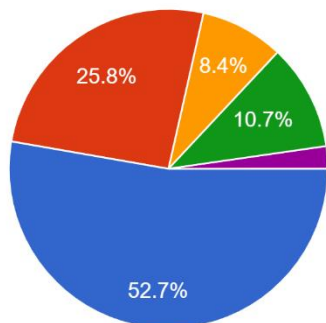

438 件の回答

1 4. 進路や自分の生き方に関する事で先生に相談できる。

438 件の回答

1 5. 行事に主体的に取り組んでいる。

438 件の回答

16. 学校行事や学級活動を通して活躍する場面がある。

438 件の回答

- A: あてはまる
- B: ややあてはまる
- C: あまりあてはまらない
- D: あてはまらない

17. クラスでの生活は楽しい。

438 件の回答

- A: あてはまる
- B: ややあてはまる
- C: あまりあてはまらない
- D: あてはまらない

18. 部活動が楽しく、熱心に取り組めた。

438 件の回答

- A: あてはまる
- B: ややあてはまる
- C: あまりあてはまらない
- D: あてはまらない
- E: 入部していない。

19. 学年便りなど、学校からのプリント類はその日のうちに保護者に渡している。

438 件の回答

20. 自分の保護者は、学校行事などに出席してくれている。

438 件の回答

21. 地域で行われるいろいろな行事やボランティア活動に参加している。

438 件の回答

22. 二砂中に安心して通うことができる。

438 件の回答

- A: あてはまる
- B: ややあてはまる
- C: あまりあてはまらない
- D: あてはまらない