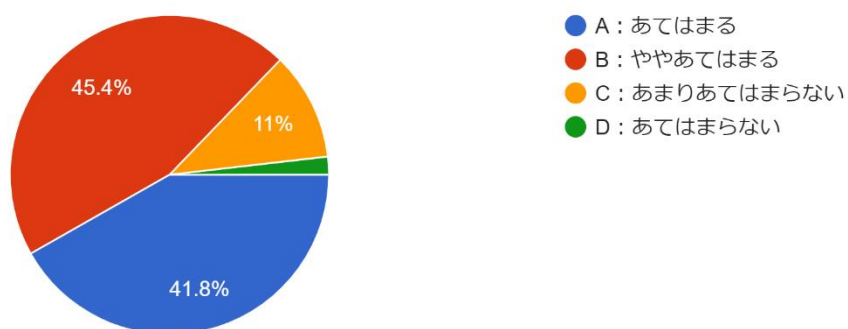

11. 困ったときや悩んだときに先生に気軽に相談できる。

438 件の回答

- A: あてはまる
- B: ややあてはまる
- C: あまりあてはまらない
- D: あてはまらない

12. スマイルライフを先生はよく見ている。

438 件の回答

- A: あてはまる
- B: ややあてはまる
- C: あまりあてはまらない
- D: あてはまらない

1 3. 職業調べや上級学校調べなどの進路学習に熱心に取り組めた。

438 件の回答

1 4. 進路や自分の生き方に関する事で先生に相談できる。

438 件の回答

1 5. 行事に主体的に取り組んでいる。

438 件の回答

16. 学校行事や学級活動を通して活躍する場面がある。

438 件の回答

- A: あてはまる
- B: ややあてはまる
- C: あまりあてはまらない
- D: あてはまらない