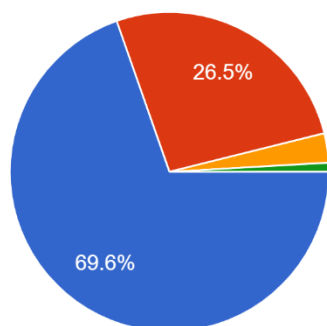

11. 困ったときや悩んだときに先生に気軽に相談できる。

438 件の回答

- A: あてはまる
- B: ややあてはまる
- C: あまりあてはまらない
- D: あてはまらない

12. スマイルライフを先生はよく見ている。

438 件の回答

- A: あてはまる
- B: ややあてはまる
- C: あまりあてはまらない
- D: あてはまらない

1 3. 職業調べや上級学校調べなどの進路学習に熱心に取り組めた。

438 件の回答

1 4. 進路や自分の生き方に関する事で先生に相談できる。

438 件の回答

1 5. 行事に主体的に取り組んでいる。

438 件の回答

16. 学校行事や学級活動を通して活躍する場面がある。

438 件の回答

- A: あてはまる
- B: ややあてはまる
- C: あまりあてはまらない
- D: あてはまらない