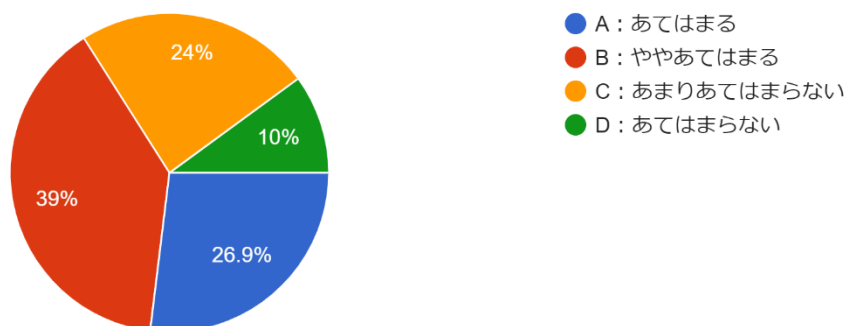

11. 困ったときや悩んだときに先生に気軽に相談できる。

438 件の回答

- A: あてはまる
- B: ややあてはまる
- C: あまりあてはまらない
- D: あてはまらない

12. スマイルライフを先生はよく見ている。

438 件の回答

- A: あてはまる
- B: ややあてはまる
- C: あまりあてはまらない
- D: あてはまらない

1 3. 職業調べや上級学校調べなどの進路学習に熱心に取り組めた。

438 件の回答

1 4. 進路や自分の生き方に関する事で先生に相談できる。

438 件の回答

1 5. 行事に主体的に取り組んでいる。

438 件の回答

16. 学校行事や学級活動を通して活躍する場面がある。

438 件の回答

- A: あてはまる
- B: ややあてはまる
- C: あまりあてはまらない
- D: あてはまらない