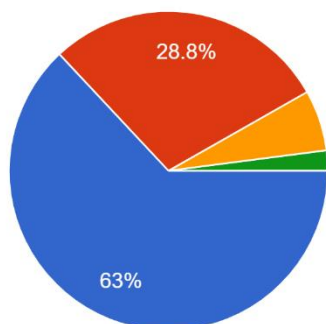

438 件の回答

1 4. 進路や自分の生き方に関する事で先生に相談できる。

438 件の回答

1 5. 行事に主体的に取り組んでいる。

438 件の回答

16. 学校行事や学級活動を通して活躍する場面がある。

438 件の回答

- A: あてはまる
- B: ややあてはまる
- C: あまりあてはまらない
- D: あてはまらない

17. クラスでの生活は楽しい。

438 件の回答

- A: あてはまる
- B: ややあてはまる
- C: あまりあてはまらない
- D: あてはまらない

18. 部活動が楽しく、熱心に取り組めた。

438 件の回答

- A: あてはまる
- B: ややあてはまる
- C: あまりあてはまらない
- D: あてはまらない
- E: 入部していない。

19. 学年便りなど、学校からのプリント類はその日のうちに保護者に渡している。