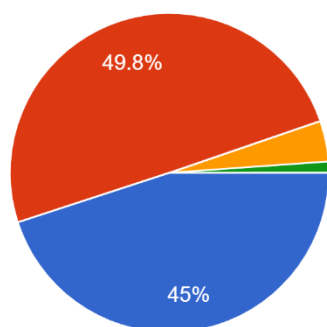

10. 友だちや社会に対する配慮ができています。

438 件の回答

- A: あてはまる
- B: ややあてはまる
- C: あまりあてはまらない
- D: あてはまらない